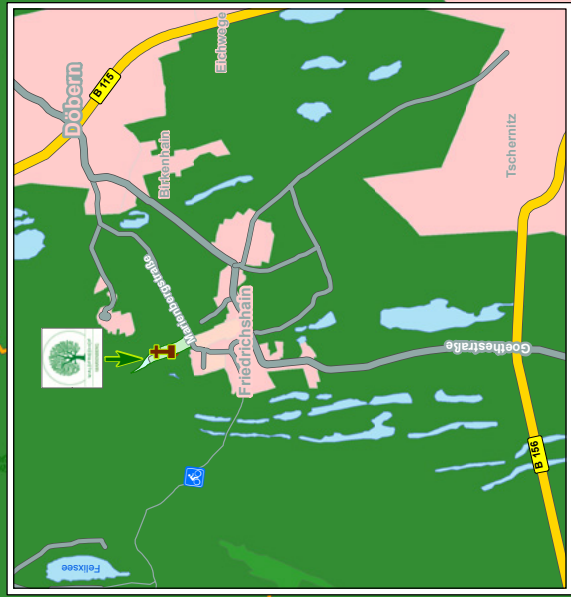

Lage und Anfahrt

Der Waldfriedhof Marienberg liegt in Friedrichshain, im Dreieck zwischen Spremberg, Forst und Cottbus. Unter alten Eichen und Kiefern genießen Sie absolute Ruhe und Abgeschiedenheit – ein Ort für Abschied und Erinnerung.

Die Einfahrt erfolgt über die Marienbergstraße in Friedrichshain. Direkt am Ende der Straße befindet sich der Parkplatz vor dem Eingang des Waldfriedhofs.

Anfahrt

Adresse für Navigationsgeräte:
Marienbergstraße, 03130 Felixsee

Führungen

Die Führungen über den Waldfriedhof Marienberg finden jeden 2. Dienstag im Monat und an ausgewählten Samstagen um 10:00 Uhr statt. Treffpunkt ist der zentrale Waldparkplatz.

Alle Infos finden Sie auf unserer Website.

WALDFRIEDHOF MARIENBERG

Legende

- | | |
|------------------------|----------------------|
| Andachtsplatz | Bestattungsbaum |
| Waldfriedhof | Pflanzbaum |
| Mensch-Tier-Bestattung | Findling |
| Wald | Informationstafel |
| Ortschaft | Parkplatz |
| Gewässer | Behindertenparkplatz |
| Bundesstraße | Radweg |
| Straße | Toilette |
| Forststraße | Pavillon |
| Rundweg | |
| Gehpfad | |